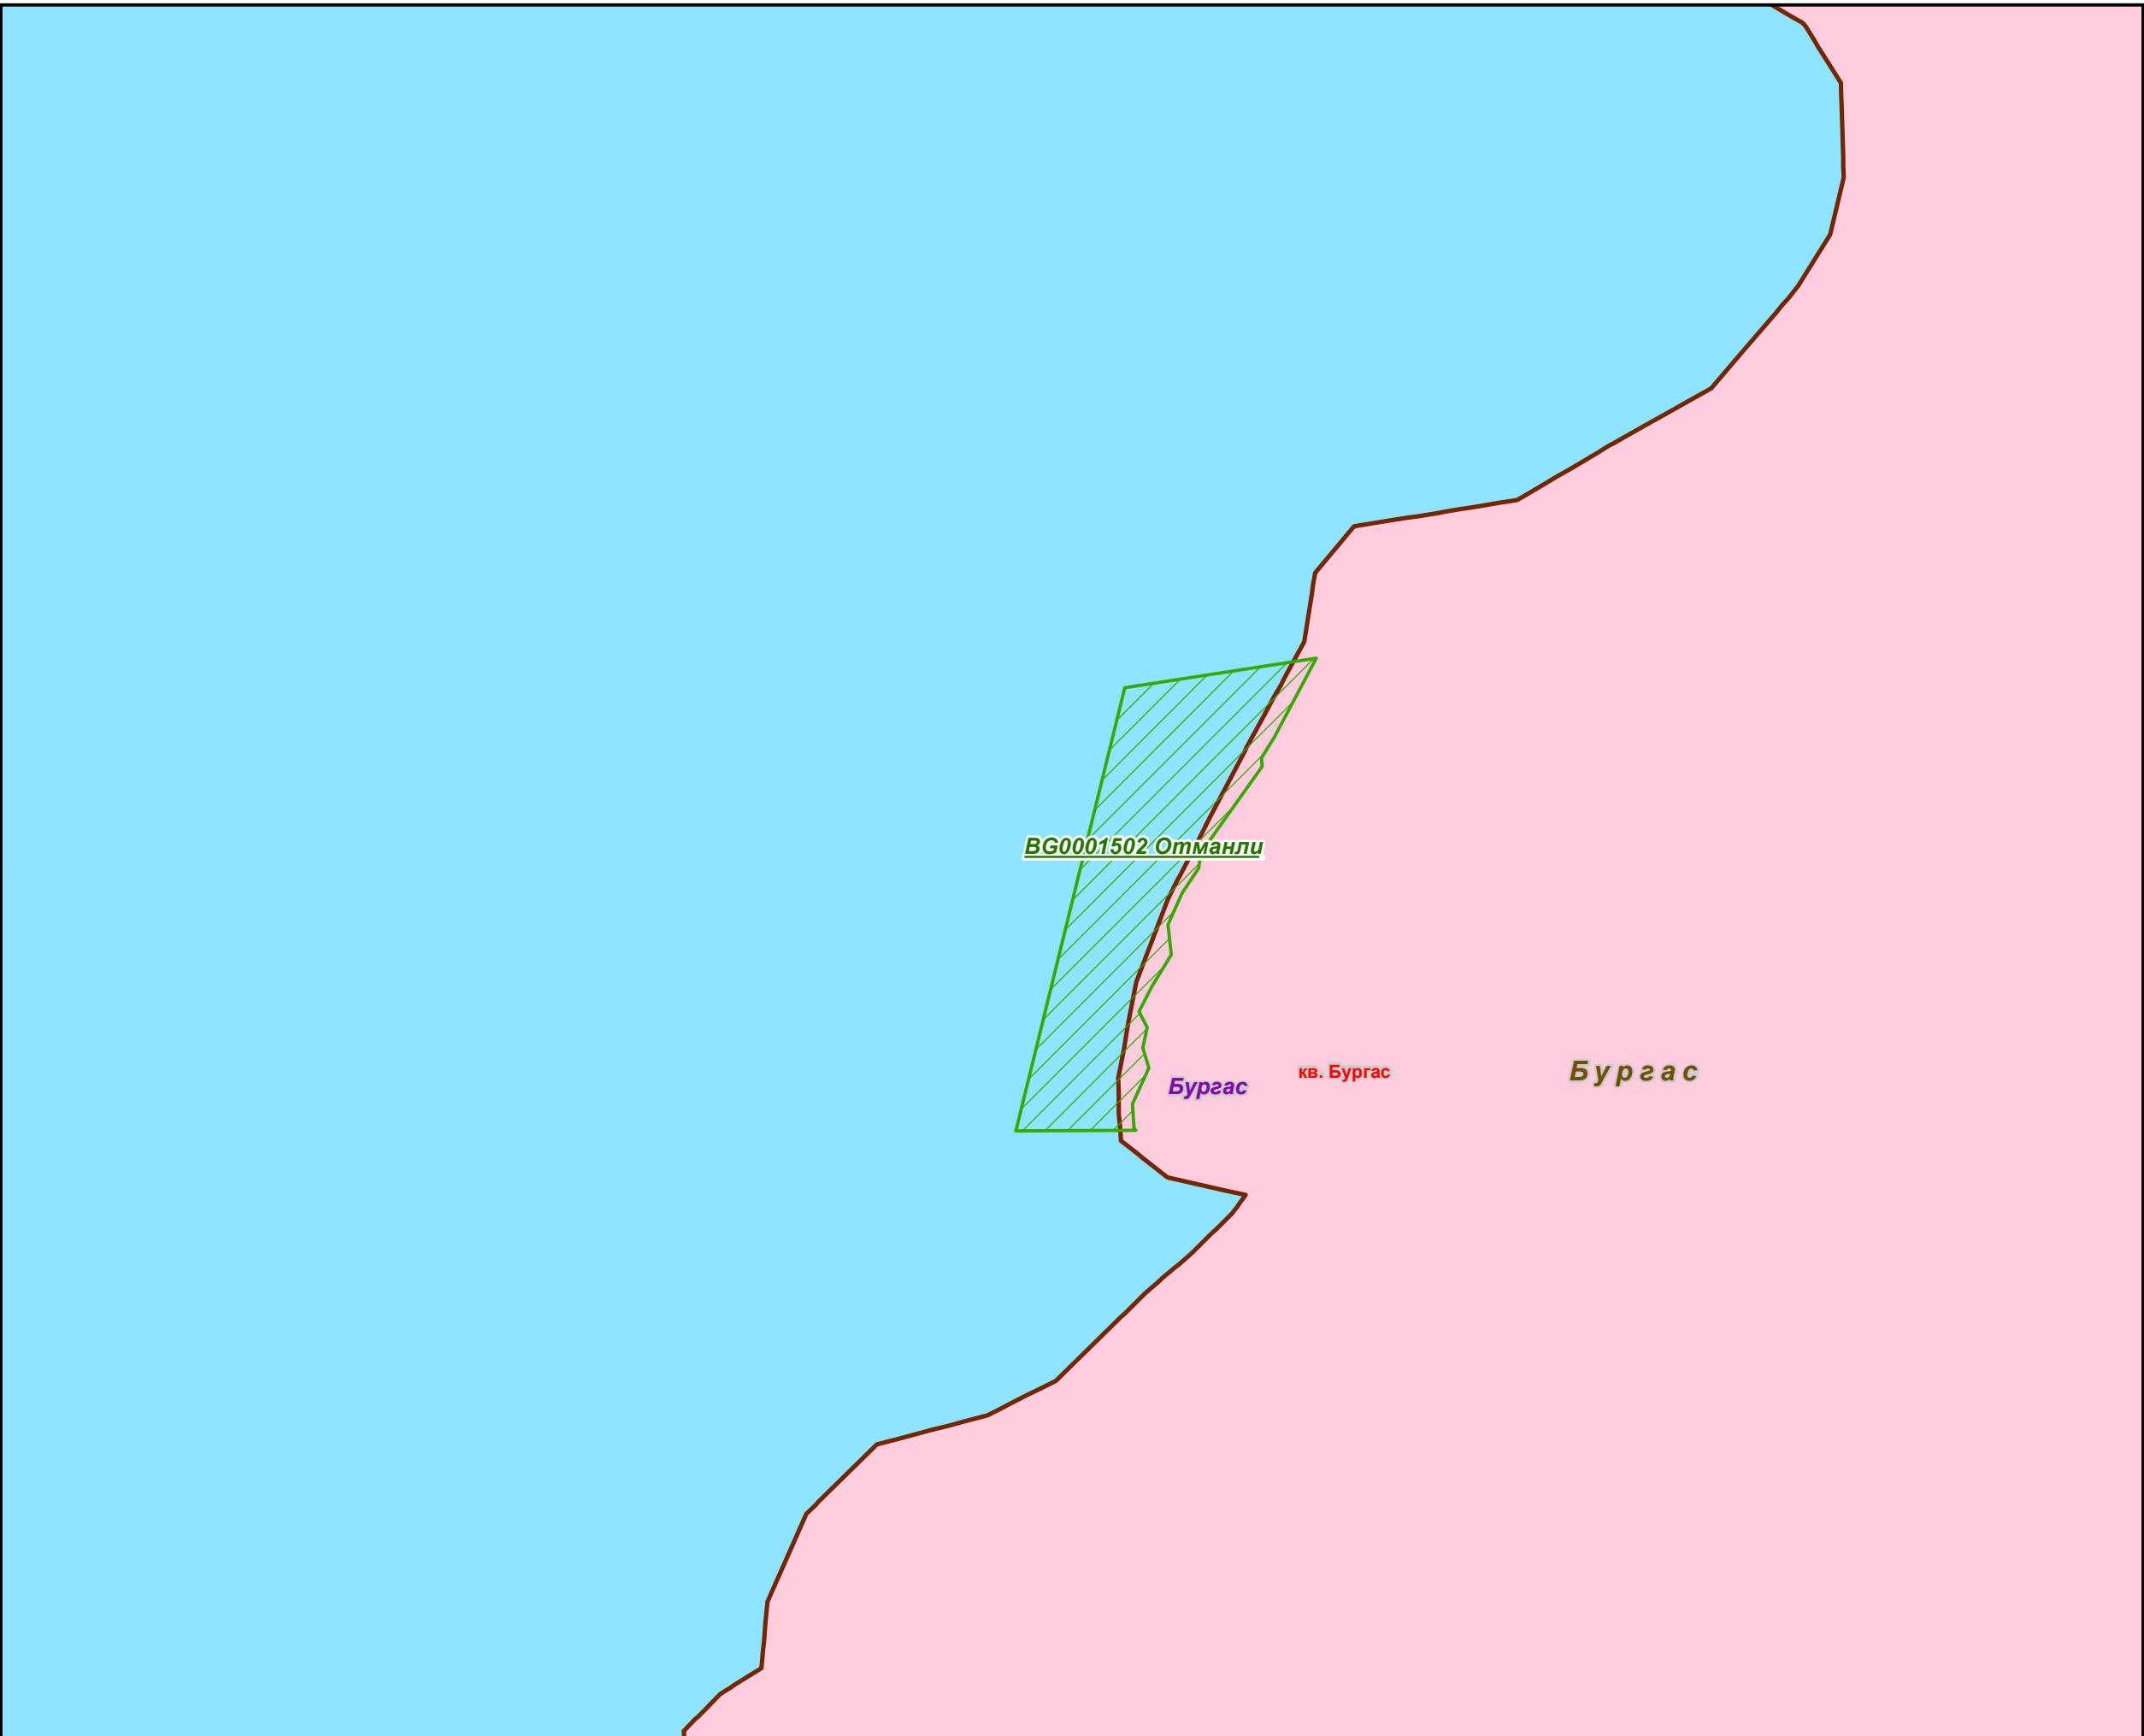

BG0001502 „Отманли“

BG0001502 Отманли

Бургас

кв. Бургас

Бургас

- Държавни граници (Съседни страни)
- Защитена зона
- Области
- Общини
- Землища
- Биогеографски райони**
 - Алпийски
 - Черноморски
 - Континентален

0 0.2 0.4 0.8 KM

1:8,000