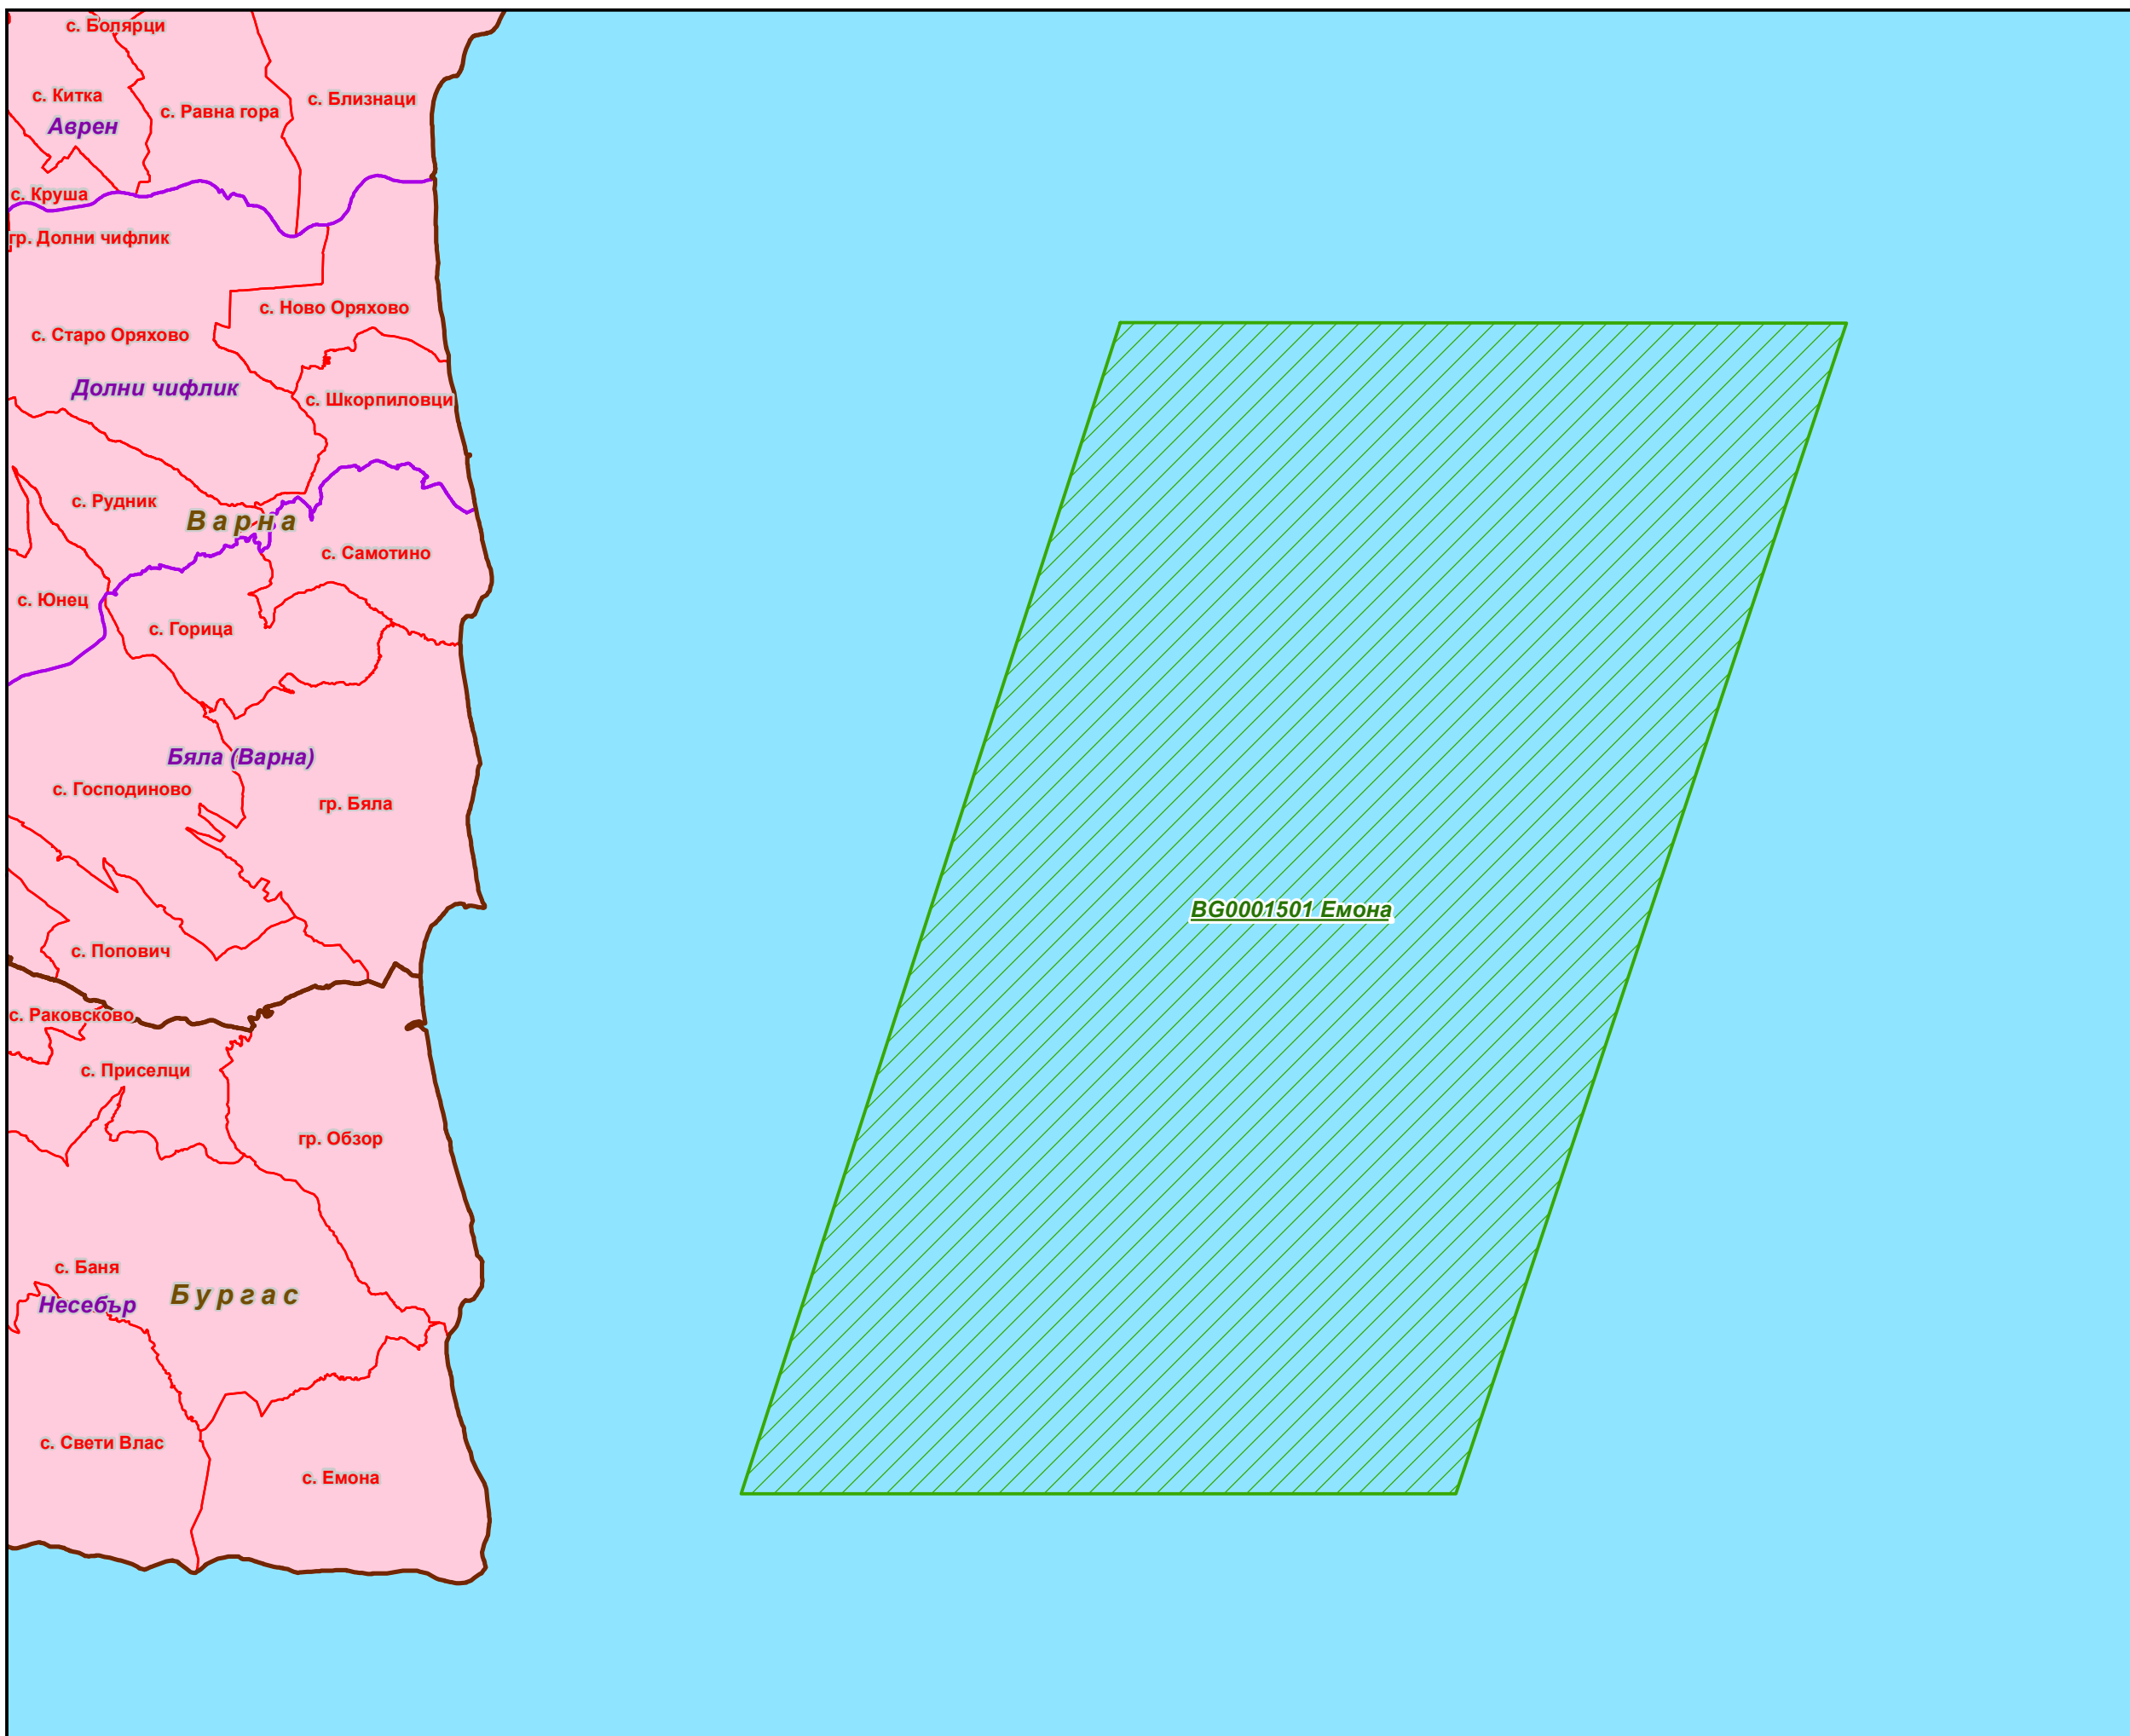

BG0001501 „Емона“

-  Държавни граници (Съседни страни)
-  Защитена зона
-  Области
-  Общини
-  Землища
- Биогеографски райони**
-  Алпийски
-  Черноморски
-  Континентален

1:165,000